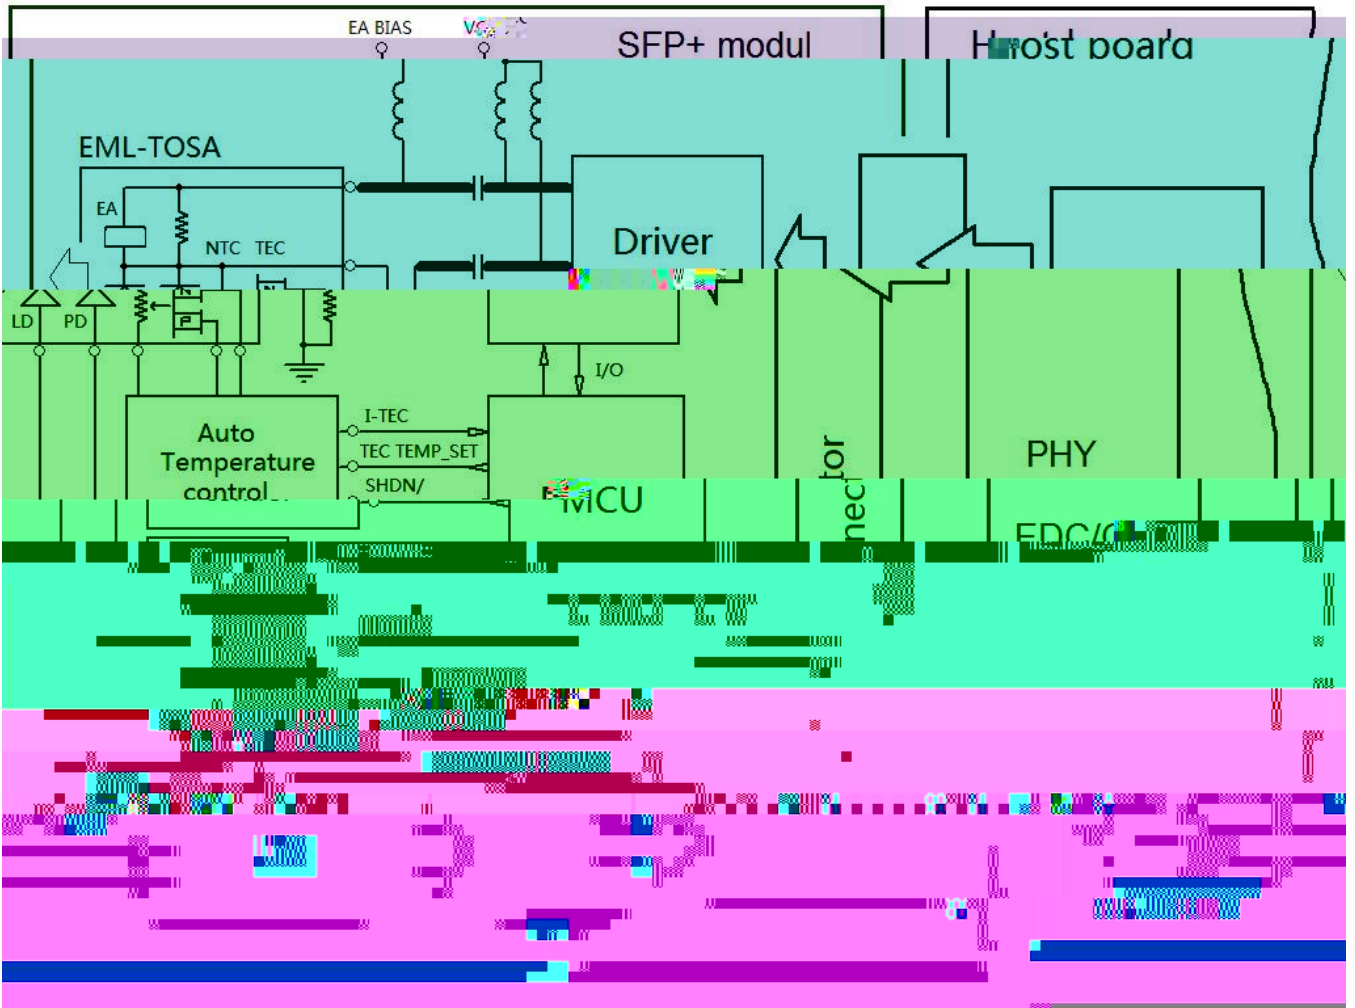

□ □ □ □ □ □ □ □ □ □

□ □ □ □	□ □ □	□	□ □	□
□ □ □ □ □ □ □ □	□ □		□ □	□
□ □ □ □ □ □ □ □	□		□ □	

□ □ □ □	□ □ □	□ □	□ □	□	□
□ □ □ □ □	□ □			□	□